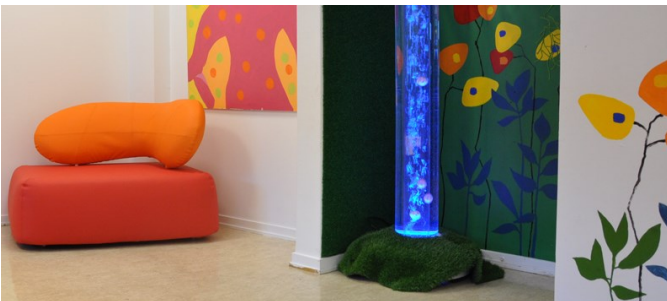

Mandag–fredag (bestilling) kl 09.00–16.00

Barnehager og skoler

Barn 1 t kr 60,- // 1,5 t 85,- // 2 t kr 105,-
Lærere/personale gratis

Studenter og omvisninger kr 105,- pr. pers. lærere gratis

Betaling:

Kommunale barnehager og skoler: Rekvisisjon + ansvarsnummer hvis dere vil ha faktura eller kontant/bankkort.
Private barnehager: Navn, adresse og organisasjonsnummer til barnehagen hvis dere vil ha faktura.

Vi tar forbehold om prisendringer